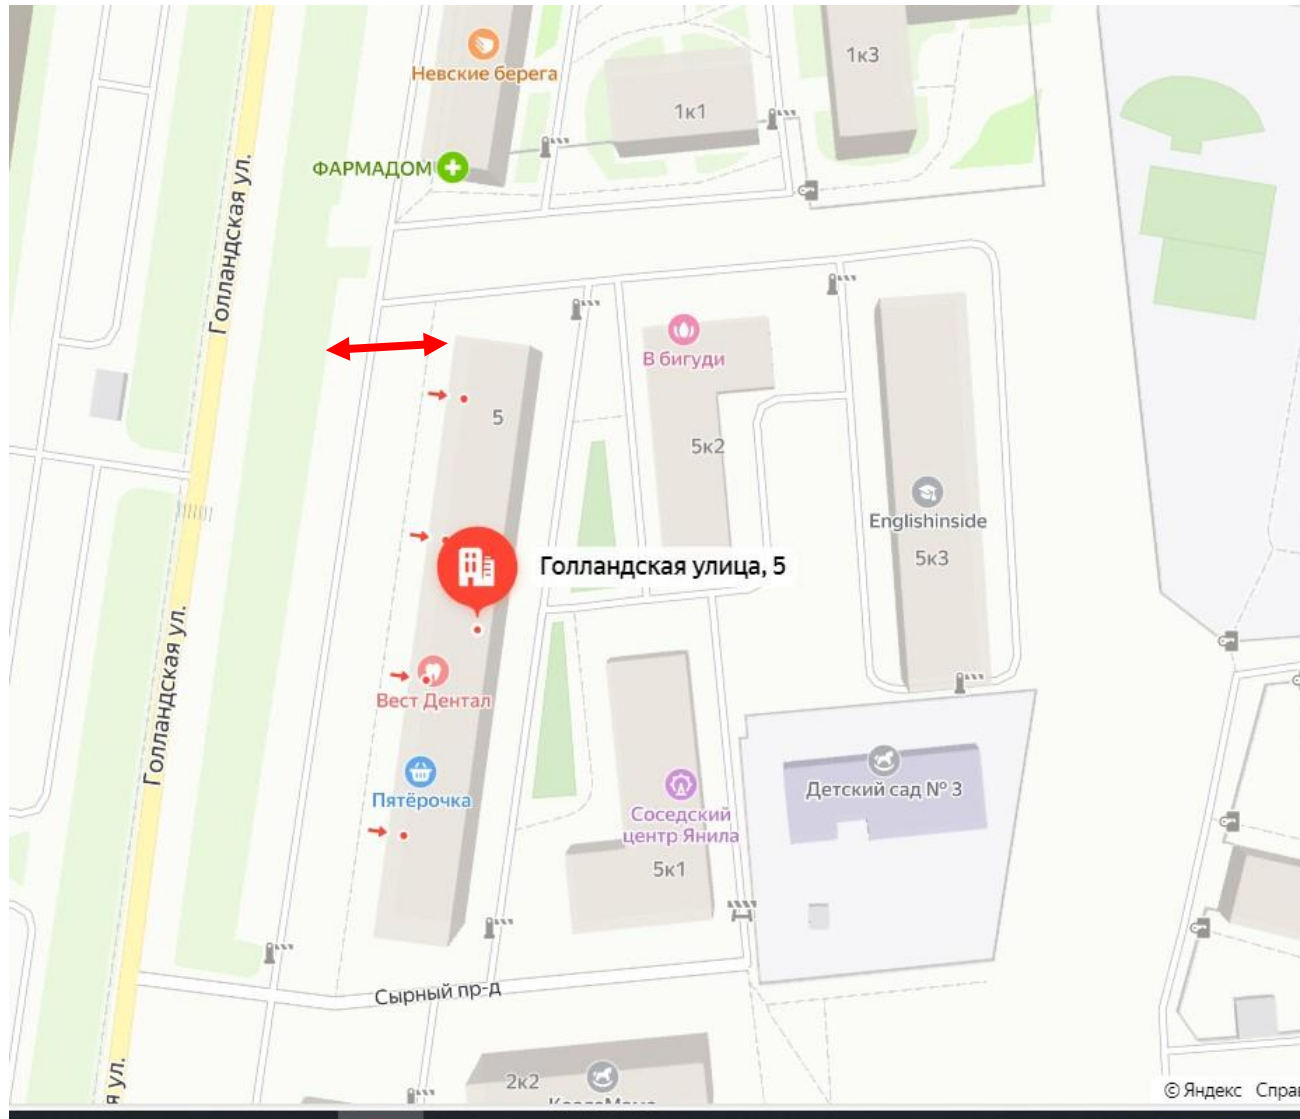

Приложение №7
к материалам общего собрания собственников (правообладателей)
многоквартирного дома по адресу: Ленинградская область,
Всеволожский муниципальный район, Заневское городское поселение,
гп. Янино-1, микрорайон «Янила Кантри», улица Голландская, дом 5, дом 5 корпус 1,
дом 5 корпус 2, дом 5 корпус 3

Схема установки антипарковочных блокираторов.

Условные обозначения:

 - место установки
антипарковочных
блокираторов
(на парковке)