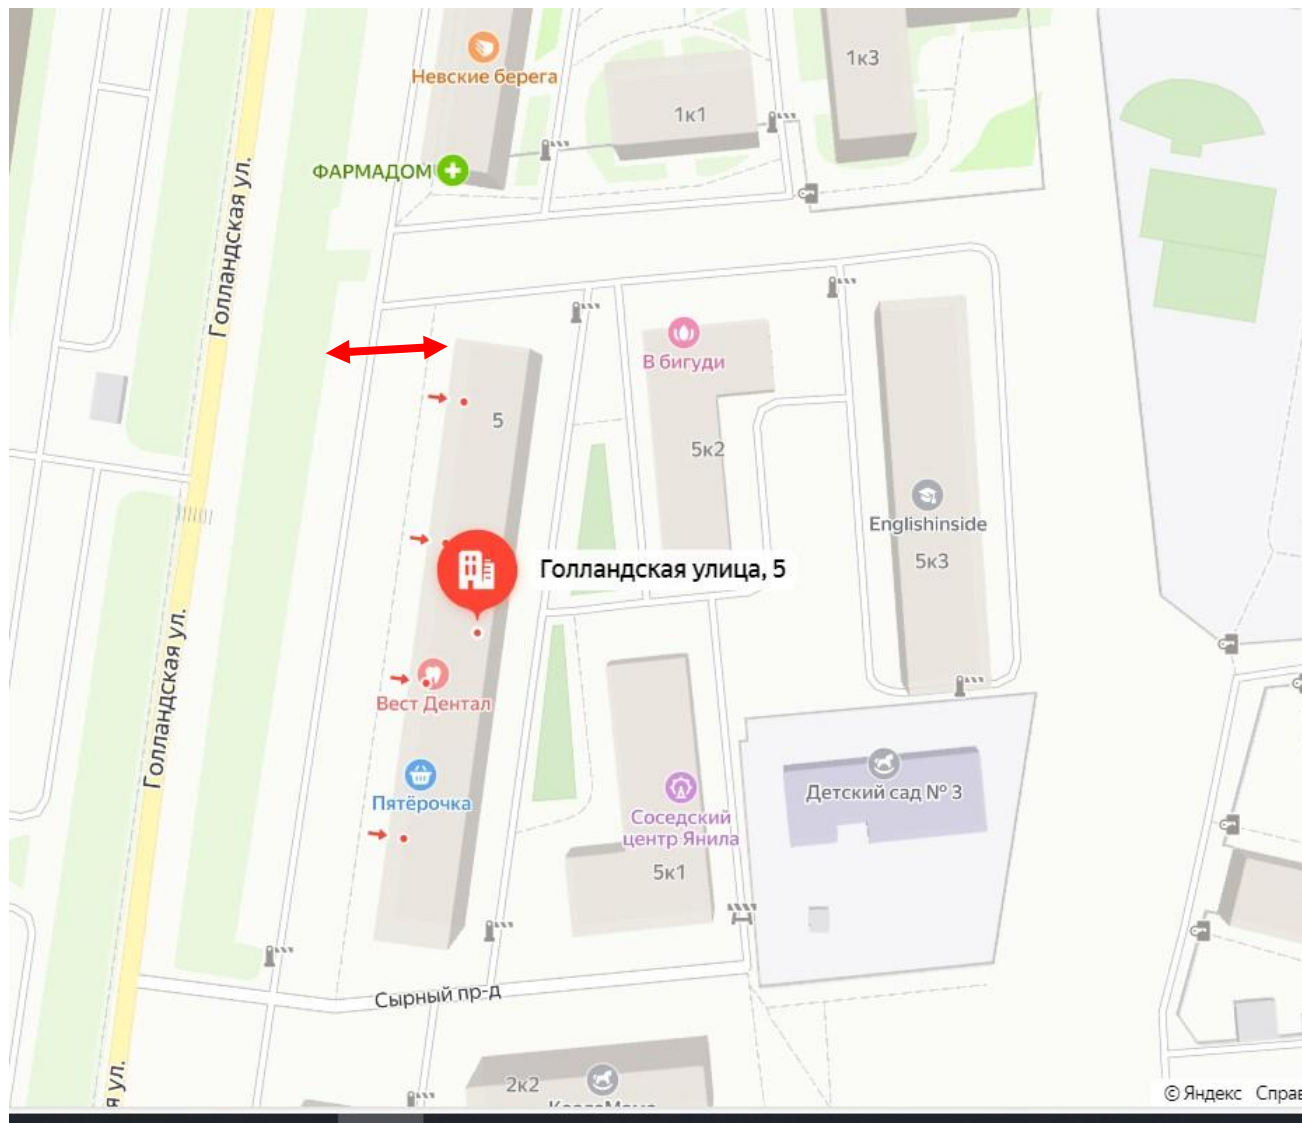

Приложение №7  
к материалам общего собрания собственников (правообладателей)  
многоквартирного дома по адресу: Ленинградская область,  
Всеволожский муниципальный район, Заневское городское поселение,  
гп. Янино-1, микрорайон «Янила Кантри», улица Голландская, дом 5, дом 5 корпус 1,  
дом 5 корпус 2, дом 5 корпус 3

**Схема установки антипарковочных блокираторов.**

**Условные обозначения:**

 - место установки  
антипарковочных  
блокираторов  
(на парковке)